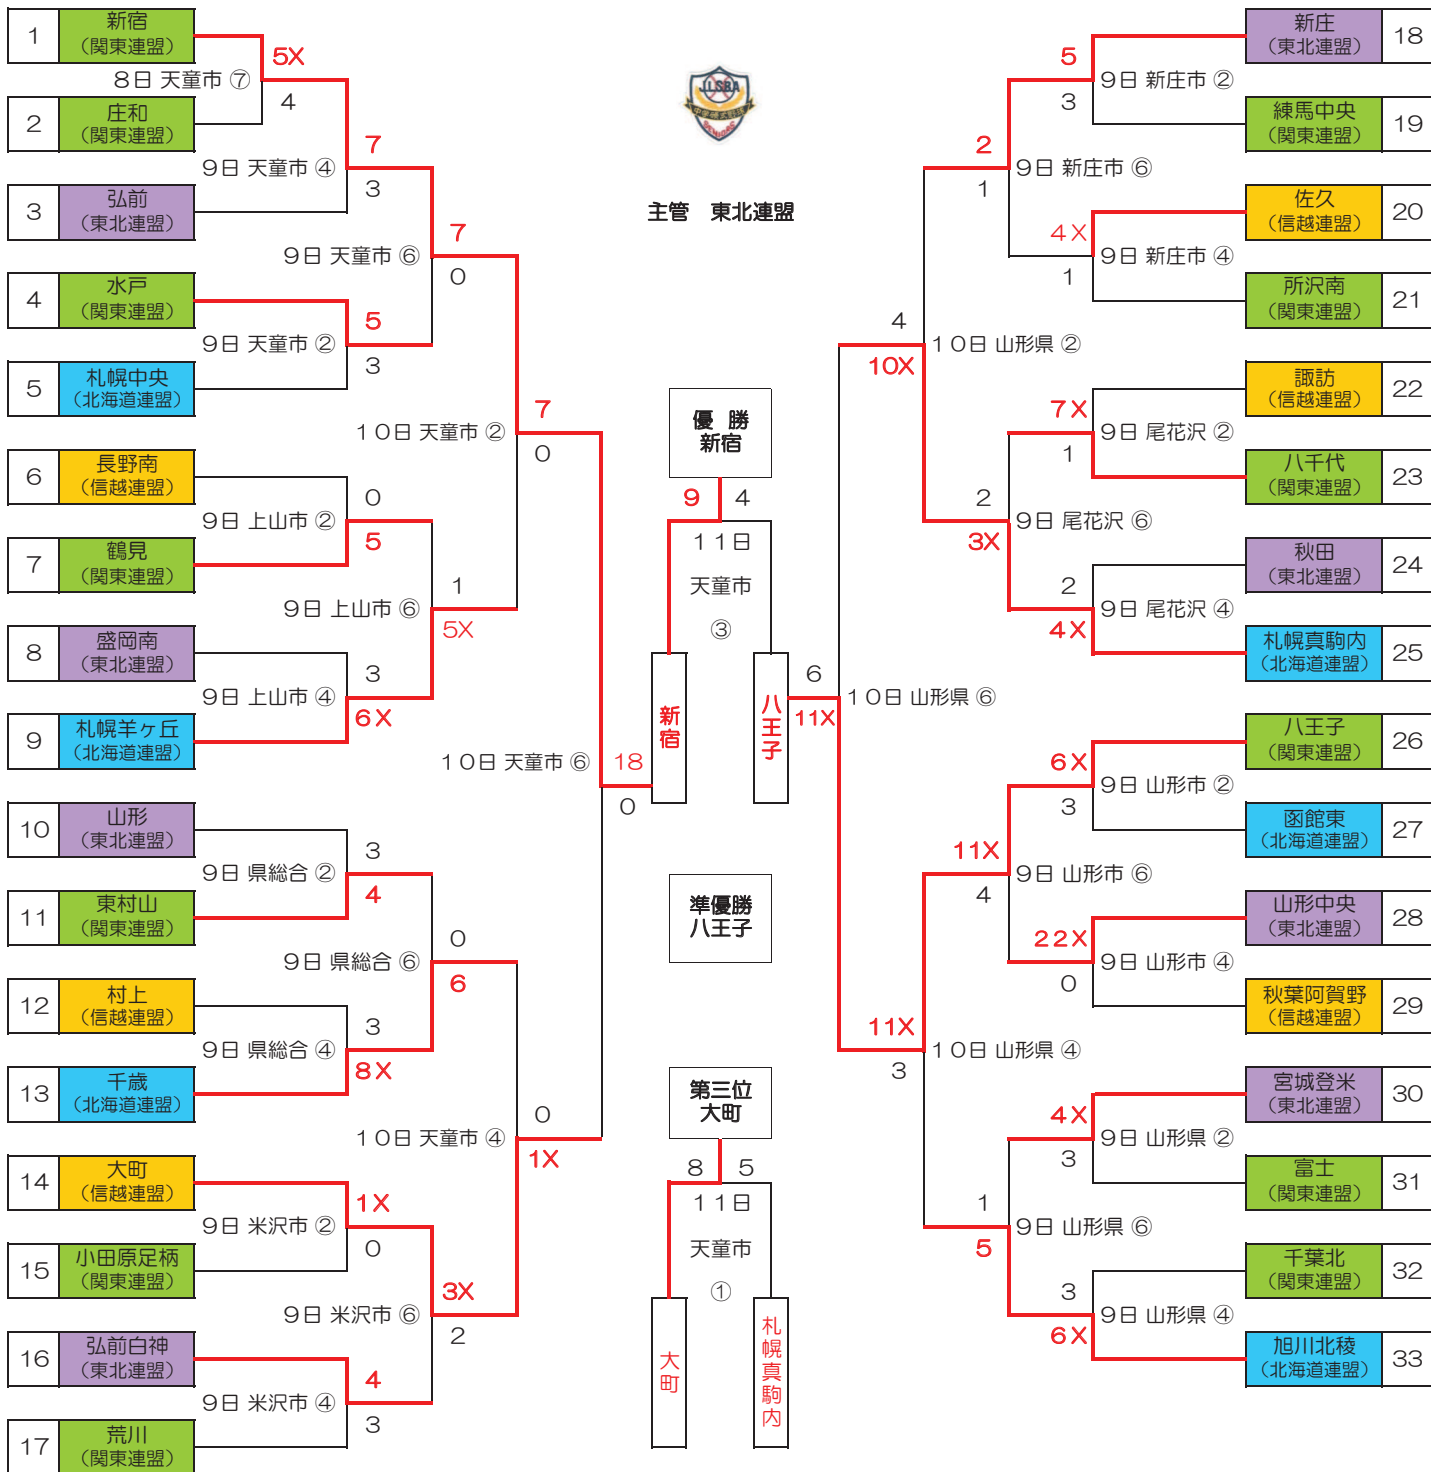

第2回日本リトルシニア東日本選抜大会

2回戦

8月9日 尾花沢市運動公園野球場 第2試合

TEAM	1	2	3	4	5	6	7	計
秋田	0	0	2	0	0	0	0	2
真駒内	3	1	0	0	0	0	×	4

5回コールド

3回戦

8月9日 尾花沢市運動公園野球場 第3試合

TEAM	1	2	3	4	5	6	7	計
諏訪	1	0	0	0	1	0	0	2
真駒内	3	0	0	0	0	0	×	3

準々決勝

8月10日 山形県野球場 第1試合

TEAM	1	2	3	4	5	6	7	計
新庄	0	0	2	2	0	0	0	4
真駒内	0	0	5	3	0	2	×	10

準決勝

8月10日 山形県野球場 第3試合

TEAM	1	2	3	4	5	6	7	計
真駒内	4	0	0	0	0	1	1	6
八王子	1	4	0	4	0	2	x	11

三位決定戦

8月11日 天童市スポーツセンター野球場 第1試合

TEAM	1	2	3	4	5	6	7	計
大町	1	2	0	0	0	5		8
真駒内	0	2	0	3	0	0		5

第四位！ 大会規定により時間切れ6回

第2回日本リトルシニア東日本選抜野球大会

大会期日：平成25年8月 8日(木)～11日(日)
予備日：8月12日(月)

開会式：平成25年8月 8日(木) 15:00
閉会式：平成25年8月11日(日) 14:00(予定)
天童市スポーツセンター野球場(天童市)

球場案内

天童市：天童市スポーツセンター野球場(天童市) 山形県：山形県野球場(中山町)
 県総合：山形県総合運動公園野球場(天童市) 上山市：上山市民球場(上山市)
 新庄市：新庄市民球場(新庄市) 米沢市：米沢市営野球場(米沢市)
 山形市：山形市野球場(山形市)
 尾花沢：尾花沢市運動公園総合野球場(尾花沢市)
 山第二：山形県第二野球場(中山町)

試合開始時間

- ① 9:00
- ② 10:00
- ③ 11:15
- ④ 12:15
- ⑤ 13:30
- ⑥ 14:30
- ⑦ 16:30