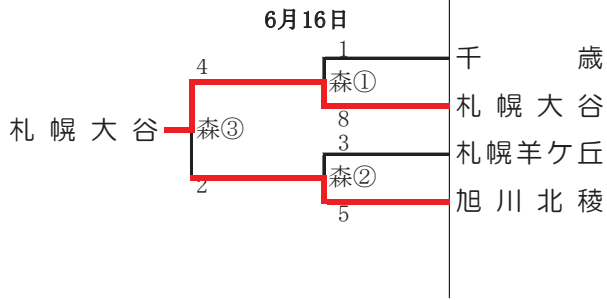

順位決定戦 (5位~8位)