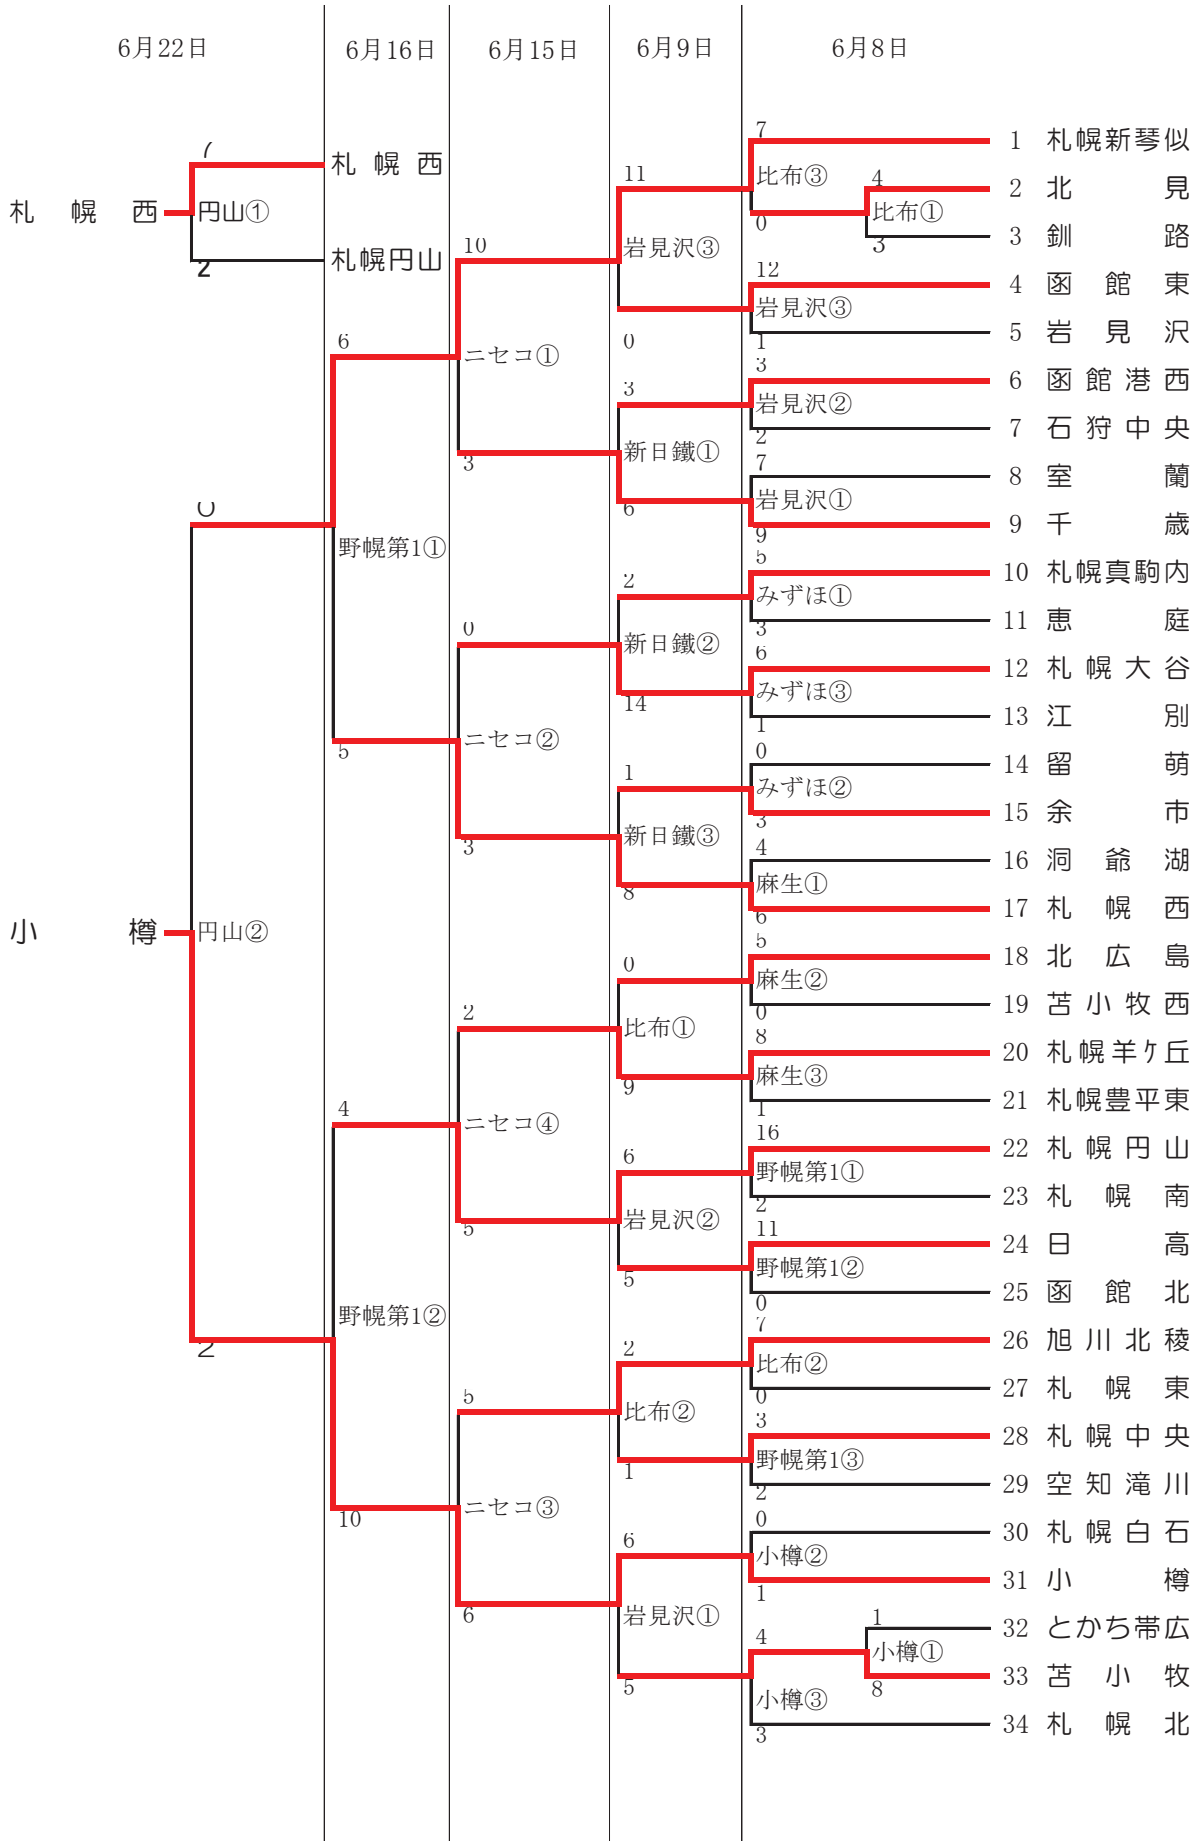

第4 1回日本選手権北海道大会

トーナメント

6月8日 2回戦 岩見沢みずほ球場 第1試合

TEAM	1	2	3	4	5	6	7	計
恵庭	2	0	0	1	0	0	0	3
真駒内	0	0	3	0	0	2	×	5

○

6月9日 3回戦 室蘭新日鉄球場 第2試合

TEAM	1	2	3	4	5	6	7	計
札幌大谷	0	3	6	1	4			14
真駒内	0	0	0	2	0			2

●

順位決定戦

6月22日 1回戦 (9~12位確定戦) 岩見沢市営球場 第1試合

TEAM	1	2	3	4	5	6	7	計
真駒内	1	3	3	2	1			10
余市	0	0	1	0	2			3

○

6月22日 2回戦 (9, 10位決定戦) 岩見沢市営球場 第3試合

TEAM	1	2	3	4	5	6	7	計
真駒内	0	1	0	1	0	1	0	3
函館東	0	2	2	0	0	0	×	4

●

6月23日 最終戦 (11位決定戦) 新十津川ピンネ球場 第1試合

TEAM	1	2	3	4	5	6	7	計
北広島	0	0	0	0	0	0	0	0
真駒内	0	0	2	3	0	0	×	5

○

第41回日本選手権大会北海道大会

順位決定戦 (5位~8位)

順位決定戦 (9位~11位)