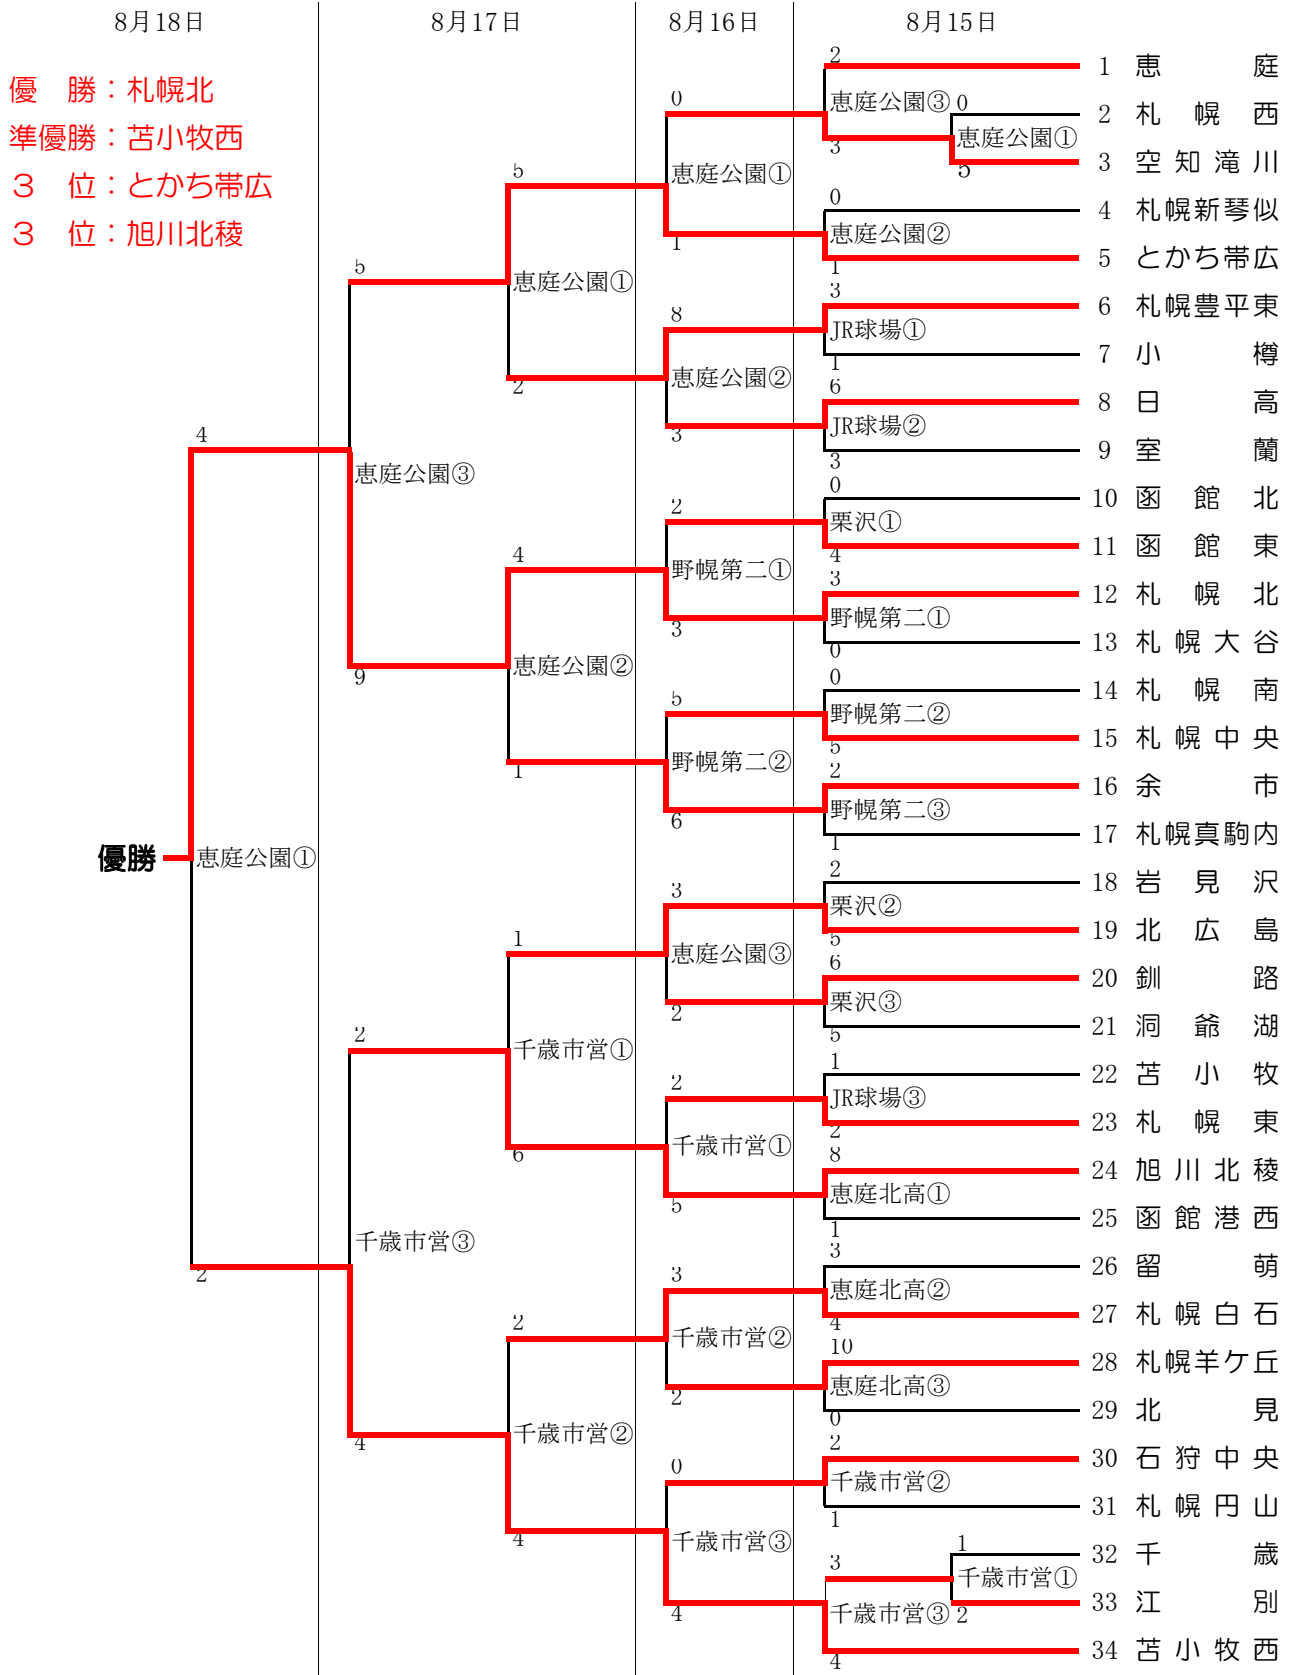

第35回全道選手権大会
兼 第11回ゼット旗争奪全道選手権大会
兼 恵庭球団創立10周年記念大会

2回戦 8月15日 野幌第二球場 第3試合

TEAM	1	2	3	4	5	6	7	計
真駒内	0	0	0	1	0	0	0	1
余市	2	0	0	0	0	0	×	2

第35回全道選手権大会 兼 第11回ゼット旗争奪全道選手権大会 兼 恵庭球団創立10周年記念大会

■若い番号のチームは1塁側ベンチ

※1日1試合の場合 第一試合 10:00 ※1日2試合の場合 第一試合 10:00 第二試合 12:30
 ※1日3試合の場合 第一試合 9:00 第二試合 11:30 第三試合 14:00